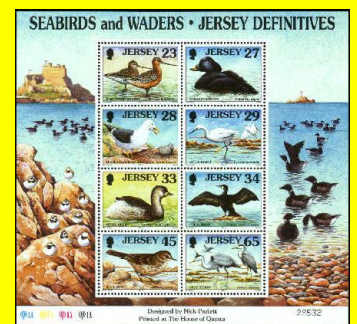

885/90 890/95 5,30 € oude auto's

**891/96 904/09 kleine zoogdieren
897/04 896/03 vogels
BF 26 B 23 Vuurtorens
905/10 910/15**