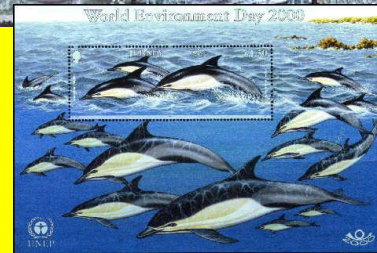

JERSEY 2000 xx

Yvert Michel Prijs
919 920 Wapenschild

920
BF27 B 24 2,50 € Jaar van de draak

921/22 922/23 1,50 € Europa : Jersey

923/26 924/27
BF 28 B 25 2,30 € Int.tekenwedstrijd

927/36 928/37 4,00 € Zeeschepen

937/42 938/43
943
BF 31 B 26 Vissen

944/47 945/48 Prins Wilem 18

948/49 949/50 2,50 € Queen

BF 32 B 27 Queen Mother 100 j

950/55 951/56 Luchtv. Slag v.Eng. 1940

956/59 957/60 3,70 € Kerstmis : Kerstspel

j