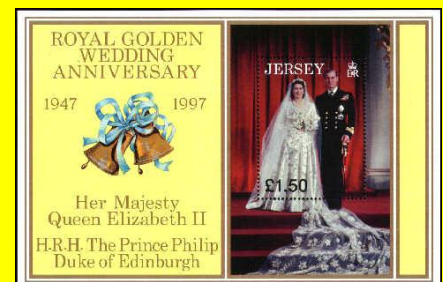

JERSEY 1997 xx

Yvert Michel Prijs

**758
BF 15 B 14 2,20 € Jaar van de os**

759/66 765/72 8,30 € Vogels

**BF 17 B 15
767/70 773/76 2,00 € Toerisme**

771/76 777/82 4,80 € Luchtvaart

777/80 783/86 3,00 € Europa : Legendes

781/86 787/92 5,00 € Internat. Spelen

787/92 799/04 5,00 € Natuur Bescherming

**793/98 793/98
799/02 805/08 Bomen
Kerstmis : Kerstman**

**803/04 809/10 2,40 € Kon.Elisabeth
BF 19 B16**