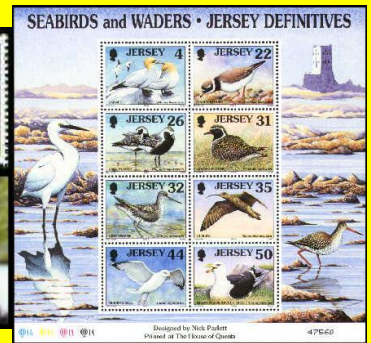

JERSEY 1998 xx

Yvert Michel Prijs

805
 BF 20 B 17 2,50 € Jaar van de Tijger
 806/13 6,80 € Zeevogels
 BF 21 B 18 Zee vogels

814/17 827/30 3,00 € Europa : Nat.feesten

818/23 821/26 5,40 € Autobussen

824/33 831/40 5,00 € Zeilen