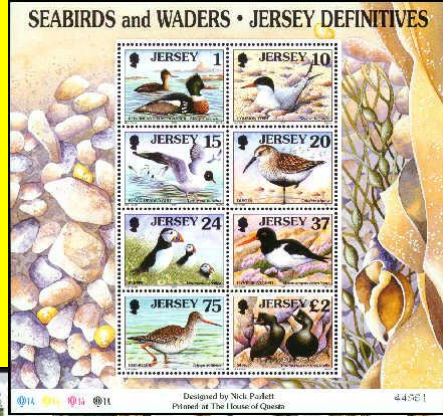

754/57 760/63 2,30 € Kerstmis : Bijbelse Voorstellingen

JERSEY 1997 xx

Yvert Michel Prijs

**758
BF 15 B 14 2,20 € Jaar van de os**

759/66 765/72 8,30 € Vogels

**BF 17 B 15
767/70 773/76 2,00 € Toerisme**

771/76 777/82 4,80 € Luchtvaart

777/80 783/86 3,00 € Europa : Legendes

781/86 787/92 5,00 € Internat. Spelen

787/92 799/04 5,00 € Natuur Bescherming

**793/98 793/98
799/02 805/08 Bomen
Kerstmis : Kerstman**

**803/04 809/10 2,40 € Kon.Elisabeth
BF 19 B16**