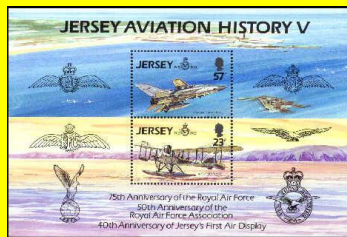

609/14 615/20 4.00 € Luchtvaart

615/16

BL 7 B 7