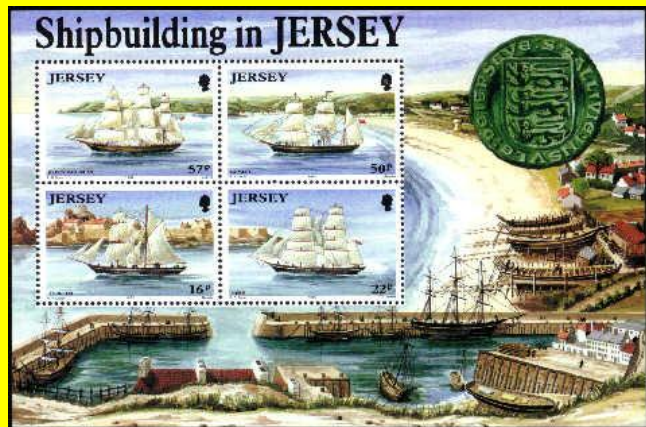

553/56 559/62 3.00 € Kerstmis : Peter Pan

JERSEY 1992 xx

Yvert Michel Prijs
557/61 563/67 4.00 € Wintervogels

562/67 568/73 3.00 € Zeevaarders

568/71 577/80 3.20 € scheepsbouw

BL 6 B 6

572/74 574/76 2.00 € Europa : Ontdekking Amerika