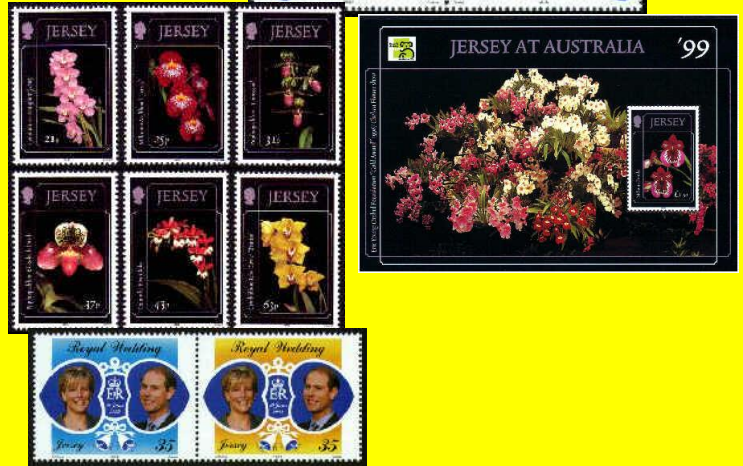

Yvert Michel Prijs

**865
BF 24 B 21**

Jaar van het Konijn

**866/69 873/76 3,40 € UPU
870/71 871/72 Kon.Reddingsmij.**

**872/77 877/82 5,00 € Orchid.
878**

BF 25 B 22 3,40 € Orchideeën

879/82 884/87 3,30 € Europa : Parken