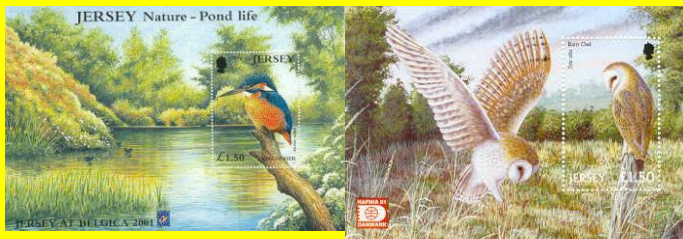

979/82 4,40 € Water/fauna

983 BF 35 B 29 Water/fauna

984/85 981/82 1,60 € Europa :Water
986/91 987/92 Roofvogels

992 993 BF37 B30 Roofvogels

993 BF 39 B31 Zeiltocht

994/99 996/01 6,00 € Brandweerauto's

1000/09 1002/11 Kerstmis: klokken